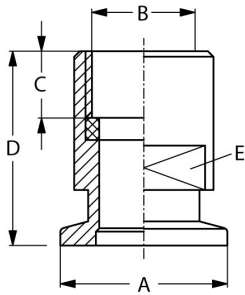

KF Kleinflansche DIN 28403 + ISO 2861, Edelstahl, Aluminium
Art.Nr.
EUR
Art.Nr.
EUR
KF Aufschraubflansch

DN	A	B	C	D	E			AISI304-FKM	
10	30	G 3/8"	13	35	SW17			136401	66,30
16	30	G 1/2"	13	35	SW22			136402	66,30
25	40	G 1"	18	45	SW32			136404	90,00

KF Einschraubklebflansch

DN	A	B	C	D			AISI304	
10	30	G 3/8"	12	25			137601	35,10
16	30	G 1/2"	12	25			137602	35,10
25	40	G 3/4"	17	30			137604	43,20
25	40	G 1"	17	30			137704	43,20
40	55	G 1,25"	17	30			137606	48,10
40	55	G 1,5"	17	30			137706	48,10
50	75	G 2"	22	35			137607	59,40

KF Aufschraubklebflansch

DN	A	B	C	D			AISI304	
10	30	G 3/8"	15	30			137801	36,90
16	30	G 1/2"	14	30			137802	36,90
25	40	G 3/4"	14	30			137804	46,60
40	55	G 1"	14	30			137806	51,20
50	75	G 1,5"	19	35			137807	73,40
50	75	G 2"	17	35			137907	78,90