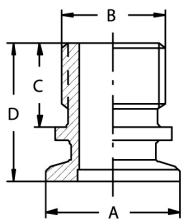

KF Kleinflansche DIN 28403 + ISO 2861, Edelstahl, Aluminium
Art.Nr.
EUR
Art.Nr.
EUR
KF Aufschraubflansch

DN	A	B	C	D	E			AISI304-FKM	
10	30	G 3/8"	13	35	SW17			136401	66,30
16	30	G 1/2"	13	35	SW22			136402	66,30
25	40	G 1"	18	45	SW32			136404	90,00

KF Einschraubklebflansch

DN	A	B	C	D			AISI304	
10	30	G 3/8"	12	25			137601	35,10
16	30	G 1/2"	12	25			137602	35,10
25	40	G 3/4"	17	30			137604	43,20
25	40	G 1"	17	30			137704	43,20
40	55	G 1,25"	17	30			137606	48,10
40	55	G 1,5"	17	30			137706	48,10
50	75	G 2"	22	35			137607	59,40

KF Aufschraubklebflansch

DN	A	B	C	D			AISI304	
10	30	G 3/8"	15	30			137801	36,90
16	30	G 1/2"	14	30			137802	36,90
25	40	G 3/4"	14	30			137804	46,60
40	55	G 1"	14	30			137806	51,20
50	75	G 1,5"	19	35			137807	73,40
50	75	G 2"	17	35			137907	78,90