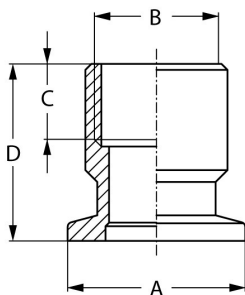

KF Kleinflansche DIN 28403 + ISO 2861, Edelstahl, Aluminium
Art.Nr.
EUR
Art.Nr.
EUR
KF Aufschraubflansch

DN	A	B	C	D	E			AISI304-FKM	
10	30	G 3/8"	13	35	SW17			136401	66,30
16	30	G 1/2"	13	35	SW22			136402	66,30
25	40	G 1"	18	45	SW32			136404	90,00

KF Einschraubklebflansch

DN	A	B	C	D			AISI304	
10	30	G 3/8"	12	25			137601	35,10
16	30	G 1/2"	12	25			137602	35,10
25	40	G 3/4"	17	30			137604	43,20
25	40	G 1"	17	30			137704	43,20
40	55	G 1,25"	17	30			137606	48,10
40	55	G 1,5"	17	30			137706	48,10
50	75	G 2"	22	35			137607	59,40

KF Aufschraubklebflansch

DN	A	B	C	D			AISI304	
10	30	G 3/8"	15	30			137801	36,90
16	30	G 1/2"	14	30			137802	36,90
25	40	G 3/4"	14	30			137804	46,60
40	55	G 1"	14	30			137806	51,20
50	75	G 1,5"	19	35			137807	73,40
50	75	G 2"	17	35			137907	78,90