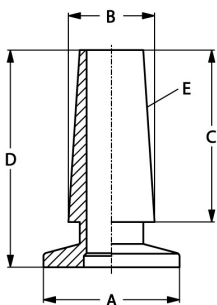

LINNE MANN

Rohrverbindungen • Edelstahlarmaturen
Pipe connections • Stainless steel fittings

LINNEMANN GmbH • Heerweg 14-16
72070 Tübingen / Germany

Fon: +49 (0) 7071 97555-0
Fax: +49 (0) 7071 97555-10

E-Mail: info@linnemann-online.com
Internet: www.linnemann-online.com